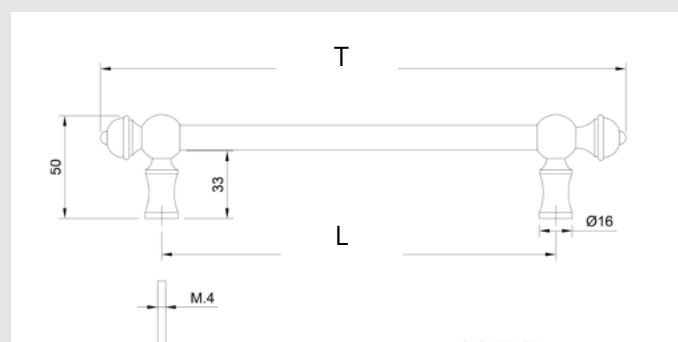

OT6442.***.** L = 192 160 128 96 64
T = 256 224 192 160 128