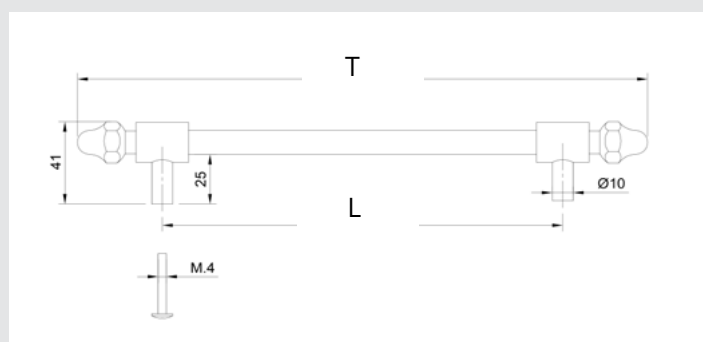

OT5033.APT***.** L = 192 160 128 96 64
T = 272 240 208 176 144

OT5036.***.** L = 192 160 128 96 64
T = 262 230 198 166 134

WITH DECORATIVE
GEMSTONES
DETAILS

OT5000.LP**.** L = 192 160 128 96 64
OT5000.TG**.** T = 256 224 192 160 128
OT5000.ML**.**
OT5000.QTP**.**
OT5000.QT**.**