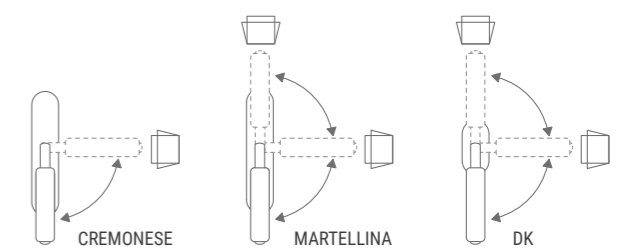

MANIGLIE DOOR HANDLES
PULL & PUSH
MANIGLIONI PULL HANDLES

OPZIONI FORO CHIAVE KEY HOLE OPTIONS

PT - PATENT Y - YALE WC

OPZIONI PER MANIGLIA DA FINESTRA OPTIONS FOR WINDOW HANDLE

KIKKA Marble

Maniglia da porta in marmo di Carrara lavorato a mano. Montatura in ottone disponibile in varie finiture.