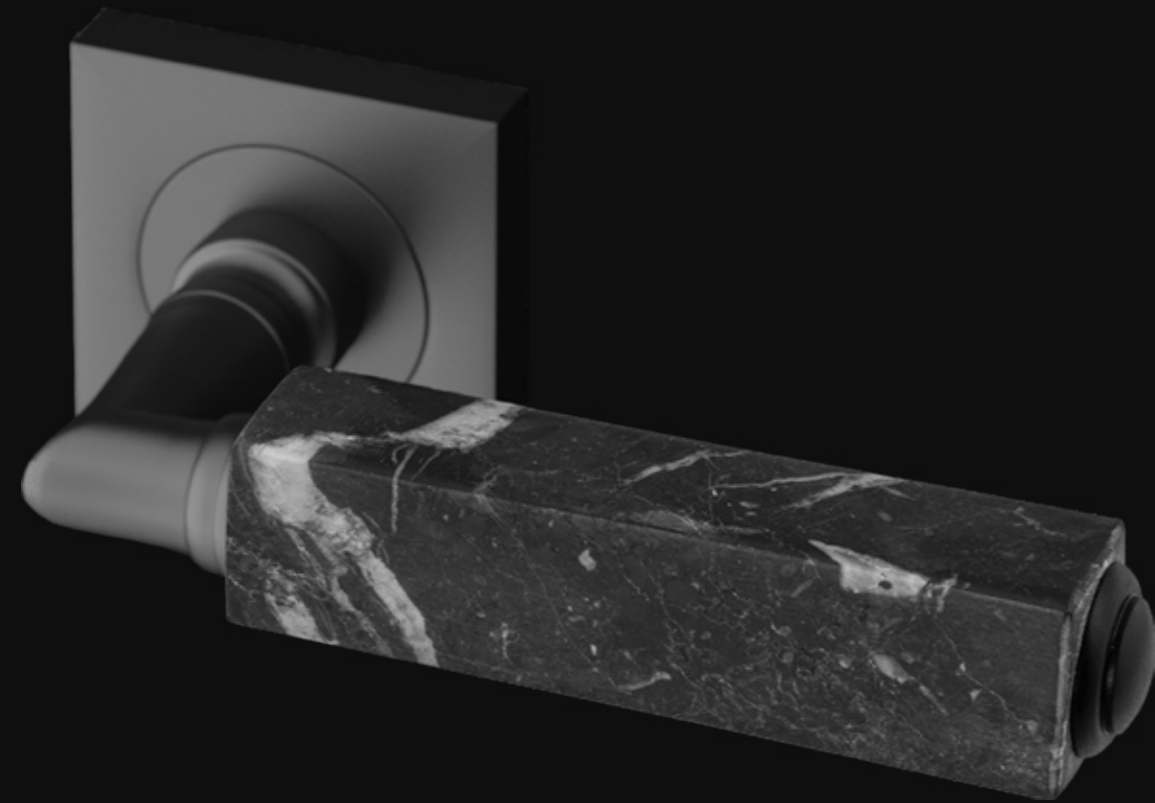

CUBE Marble

Maniglia da porta in marmo di Carrara lavorato a mano. Montatura in ottone disponibile in varie finiture.

Door handle fashioned from Carrara marble. Brass base available in several finishes.

Marmo nero Marquinia/ottone nero opaco, bocchetta chiave Patent
Black Marquinia marble/mat black brass, Patent key profile