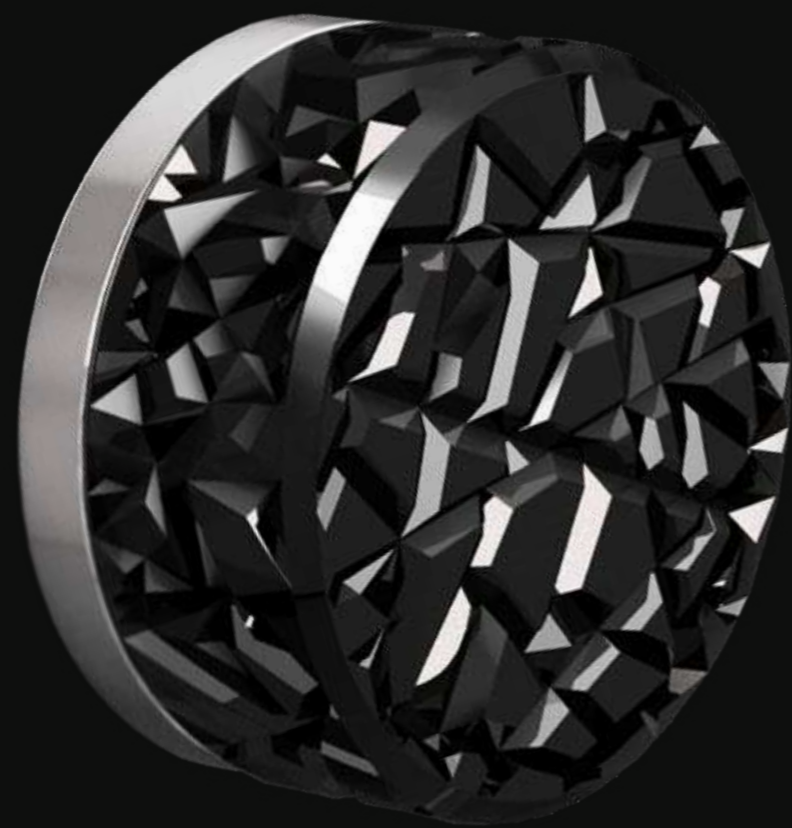

MIRAGE Pull

Pomolo pull & push in cristallo molato a mano con mole a pietra. Montatura in ottone disponibile in varie finiture.

Push & pull knob fashioned from crystal, hand-bevelled in stone. Brass base available in several finishes.

MIRAGEPULLT35F4

Cristallo nero/ottone cromo lucido
Black crystal/polished chrome brass