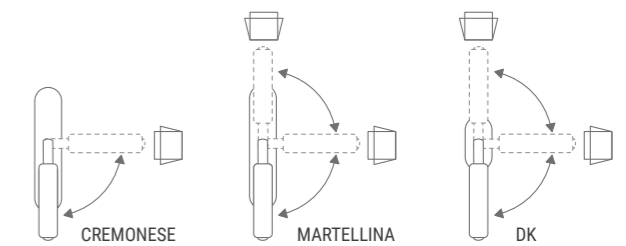

OPZIONI PER MANIGLIA DA FINESTRA OPTIONS FOR WINDOW HANDLE