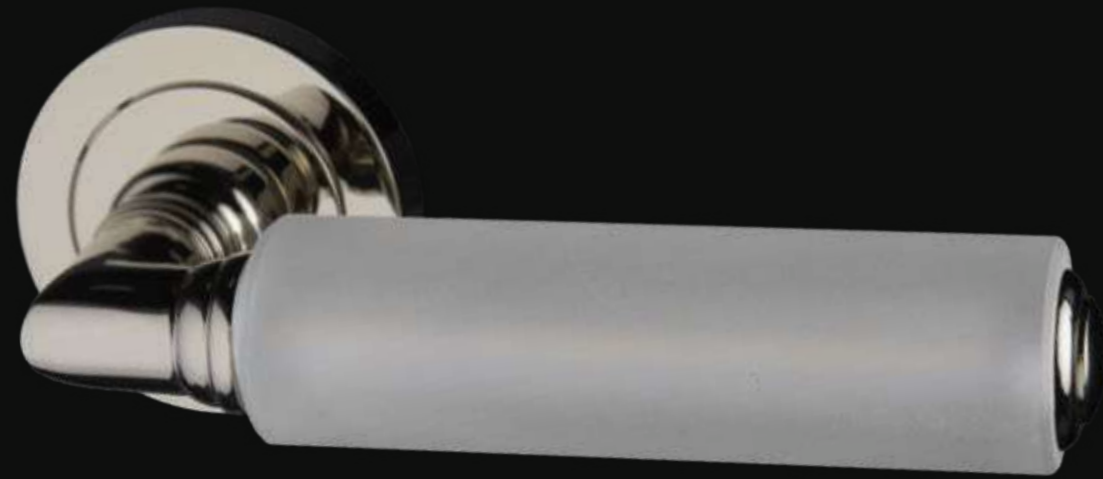

KIKKA Krystal

Maniglia da porta in cristallo, molato a mano con mole a pietra. Montatura in ottone disponibile in varie finiture.

Door handle fashioned from crystal, hand bevelled in stone. Brass base available in several finishes.