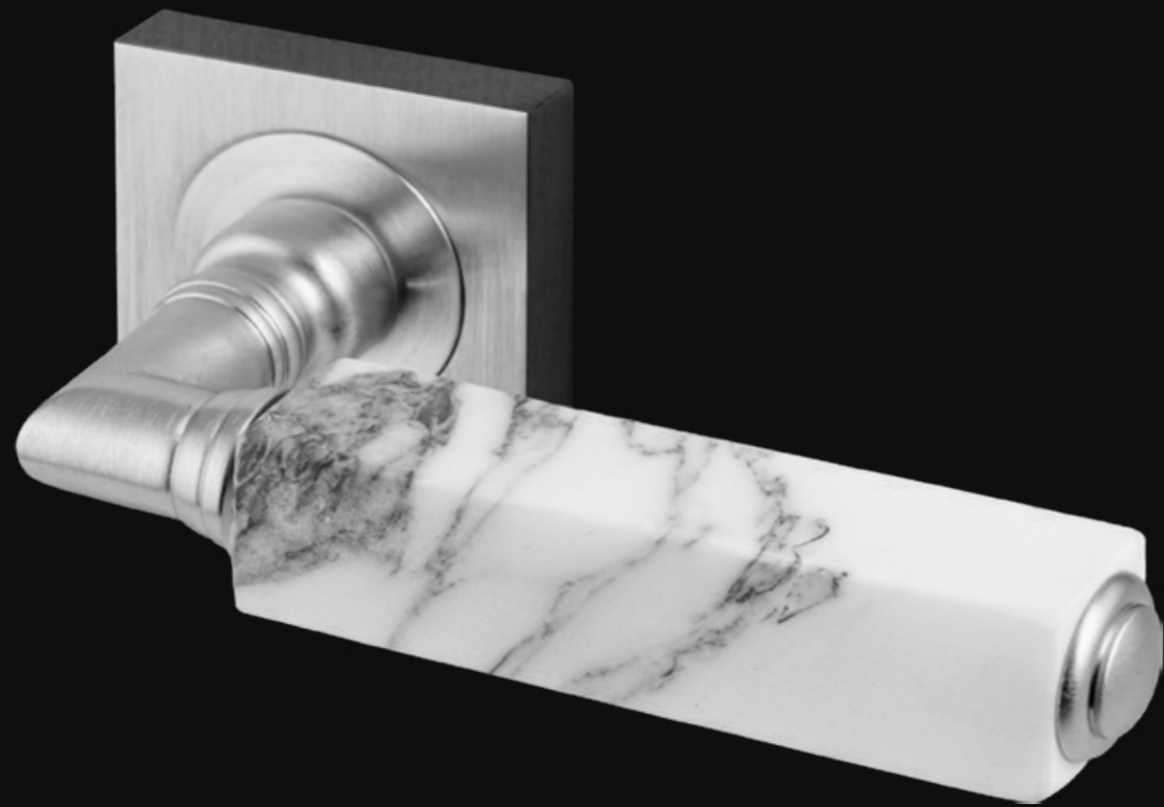

CUBE MARBLE

Maniglia da porta in marmo di Carrara lavorato a mano. Montatura in ottone disponibile in varie finiture.

Door handle fashioned from Carrara marble. Brass base available in several finishes.