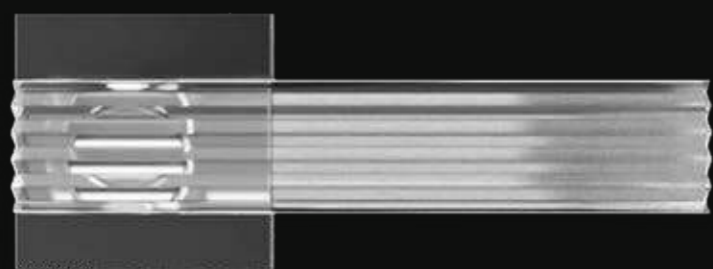

 **RADICA**
HOMEWOOD

WOOD 170

ARIUS
H O M E

MANIGLIE DOOR HANDLES

*Quando un gesto ordinario diventa straordinario
When an ordinary gesture becomes extraordinary*

YES Home

Maniglia da porta in cristallo,
molato a mano con mole a pietra.
Montatura in ottone disponibile
in varie finiture.