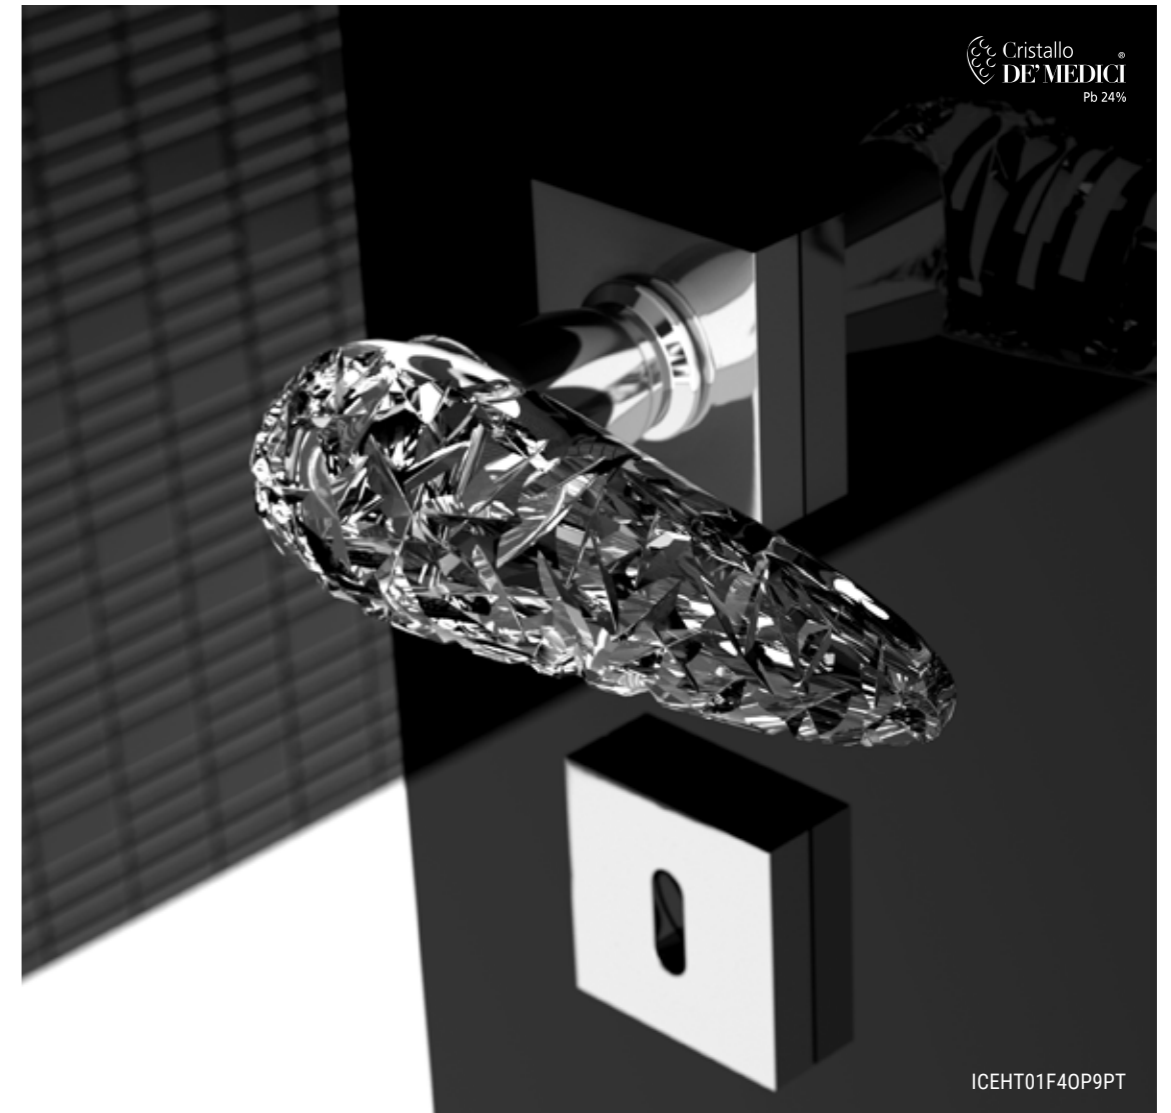

ICEHT01F40P9PT

cristallo trasparente/ottone cromo lucido, bocchetta chiave Patent
clear crystal /polished chrome brass, Patent key profile

OPZIONI FORO CHIAVE KEY HOLE OPTIONS

PT - PATENT   Y - YALE   WC

MANIGLIE DOOR HANDLES

PULL & PUSH

MANIGLIONI PULL HANDLES