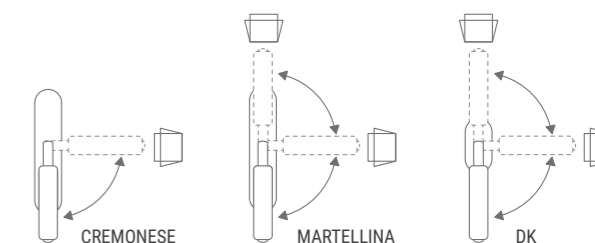

Cristallo trasparente/ ottone cromo spazzolato, bocchetta chiave Patent
Clear crystal /brushed chrome brass, Patent key profile

ARIUS H O M E

OPZIONI FORO CHIAVE KEY HOLE OPTIONS

PT - PATENT Y - YALE WC

OPZIONI PER MANIGLIA DA FINESTRA OPTIONS FOR WINDOW HANDLE