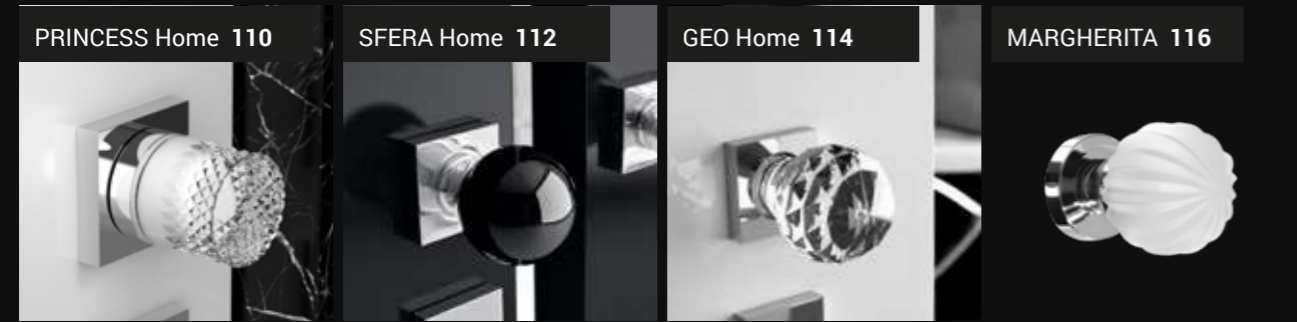

GOCCIA Black/Gold 94

GOCCIA White/Gold 96

GOCCIA Black/Silver 98

GOCCIA Black/Brown 100

**POMOLI
PER PORTA
DOOR
KNOBS**

**POMOLI
KNOBS**

**MANIGLIONI
PULL HANDLES**

INDICE PER MATERIALE
INDEX BY MATERIAL