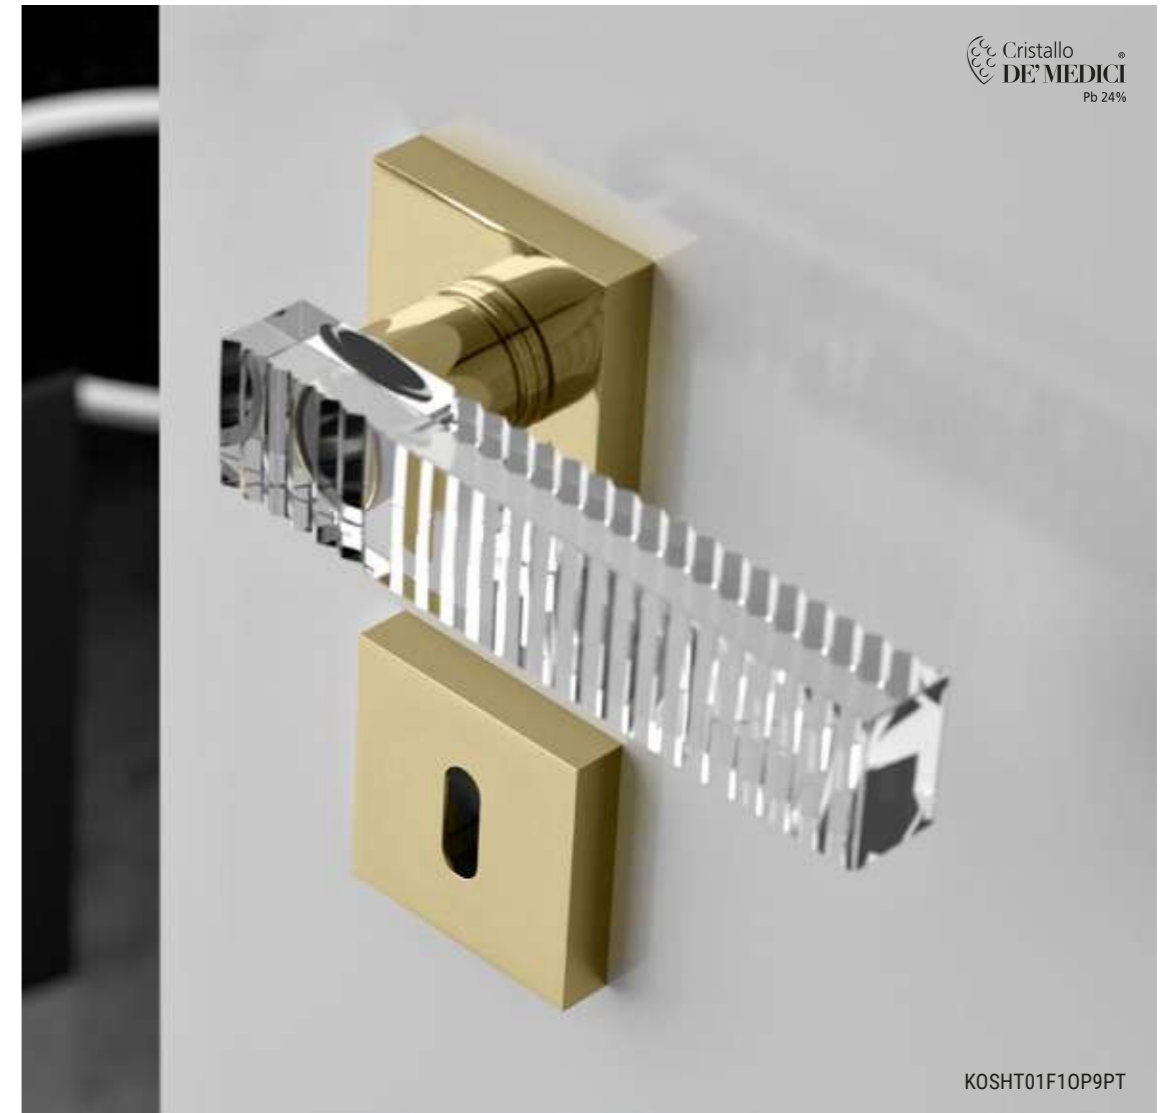

OPZIONI FORO CHIAVE KEY HOLE OPTIONS

PT - PATENT

Y - YALE

WC

MANIGLIE DOOR HANDLES
PULL & PUSH
MANIGLIONI PULL HANDLES

KOS Home

Maniglia da porta in cristallo, molato a mano con mole a pietra. Montatura in ottone disponibile in varie finiture.

Door handle fashioned from crystal, hand bevelled in stone. Brass base available in several finishes.

KOSHT01F40P9

cristallo trasparente/ottone cromo lucido
clear crystal / polished chrome brass

KOSHT01F10P9PT

cristallo trasparente/ottone lucido, bocchetta chiave Patent
clear crystal / polished brass, Patent key profile

OPZIONI FORO CHIAVE KEY HOLE OPTIONS

PT - PATENT

Y - YALE

WC

CUBE

Maniglia da porta in cristallo, molato a mano con mole a pietra. Montatura in ottone disponibile in varie finiture.