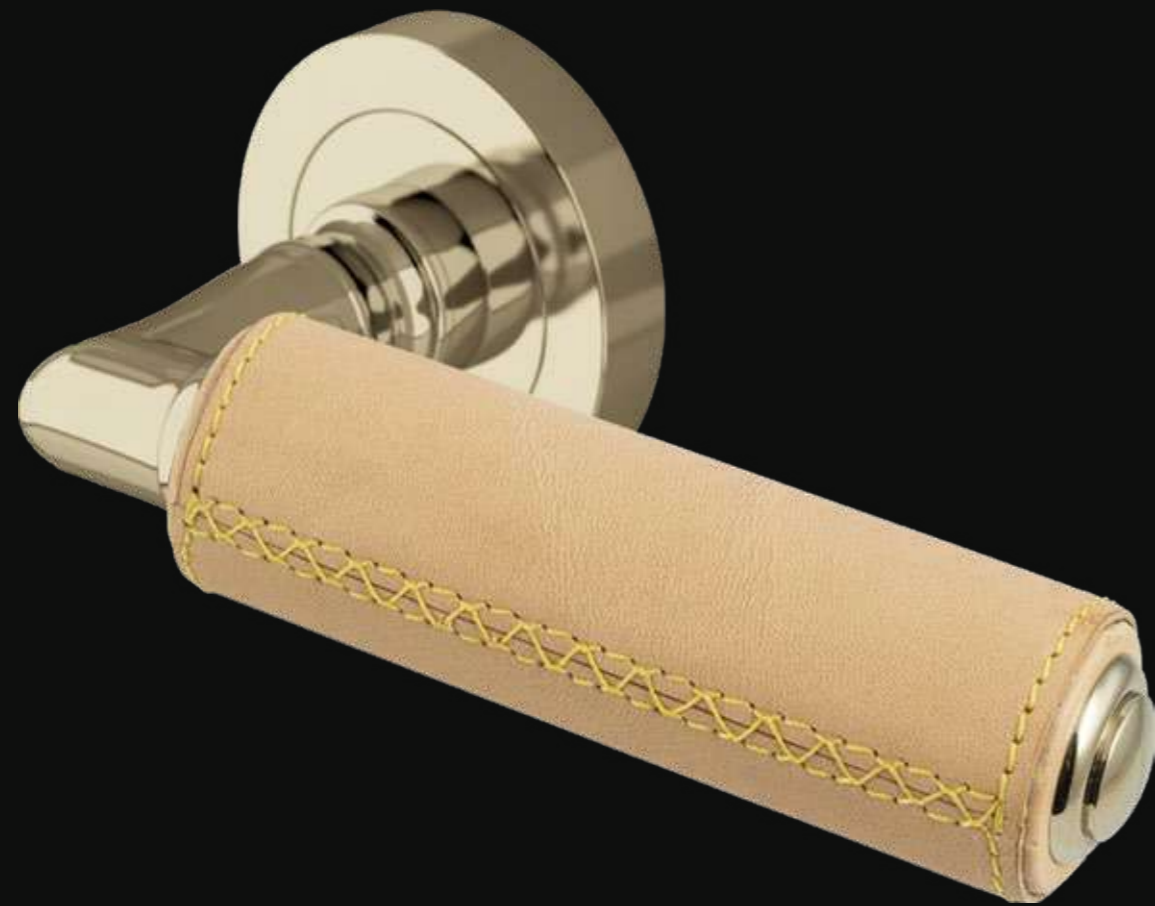

KIKKA Cuoio

Maniglia da porta con rivestimento in cuoio cucito a mano. Montatura in ottone disponibile in varie finiture.

Door handle with hand-sewn hide-leather covering. Brass base available in several finishes.

KIKKCCMF150P2PT

Cuoio cammello/ottone finitura champagne pvd, bocchetta chiave Patent
Camel hide-leather/brass in champagne pvd finish, Patent key profile

OPZIONI FORO CHIAVE KEY HOLE OPTIONS

PT - PATENT   Y - YALE   WC