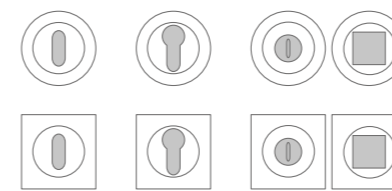

MANIGLIE DOOR HANDLES
PULL & PUSH
MANIGLIONI PULL HANDLES

OPZIONI FORO CHIAVE KEY HOLE OPTIONS

PT - PATENT Y - YALE WC

OPZIONI PER MANIGLIA DA FINESTRA OPTIONS FOR WINDOW HANDLE

KIKKA Marble

Maniglia da porta in marmo di Carrara lavorato a mano. Montatura in ottone disponibile in varie finiture.