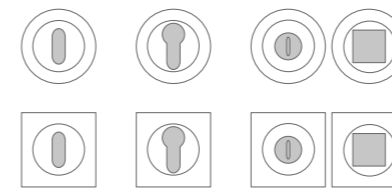

OPZIONI FORO CHIAVE KEY HOLE OPTIONS