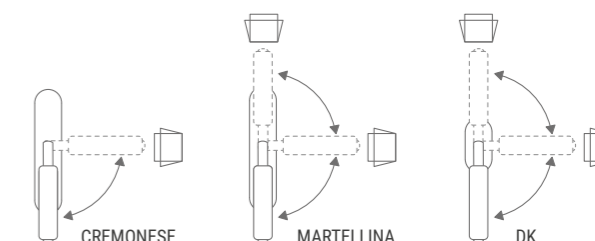

OPZIONI PER MANIGLIA DA FINESTRA OPTIONS FOR WINDOW HANDLE

CREMONESE MARTELLINA DK

GD GLASS DESIGN

CUBE

Maniglia da porta in cristallo, molato a mano con mole a pietra. Montatura in ottone disponibile in varie finiture.