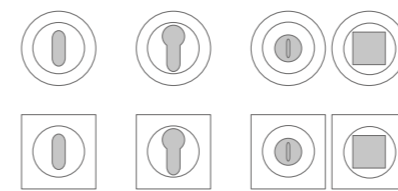

OPZIONI FORO CHIAVE KEY HOLE OPTIONS