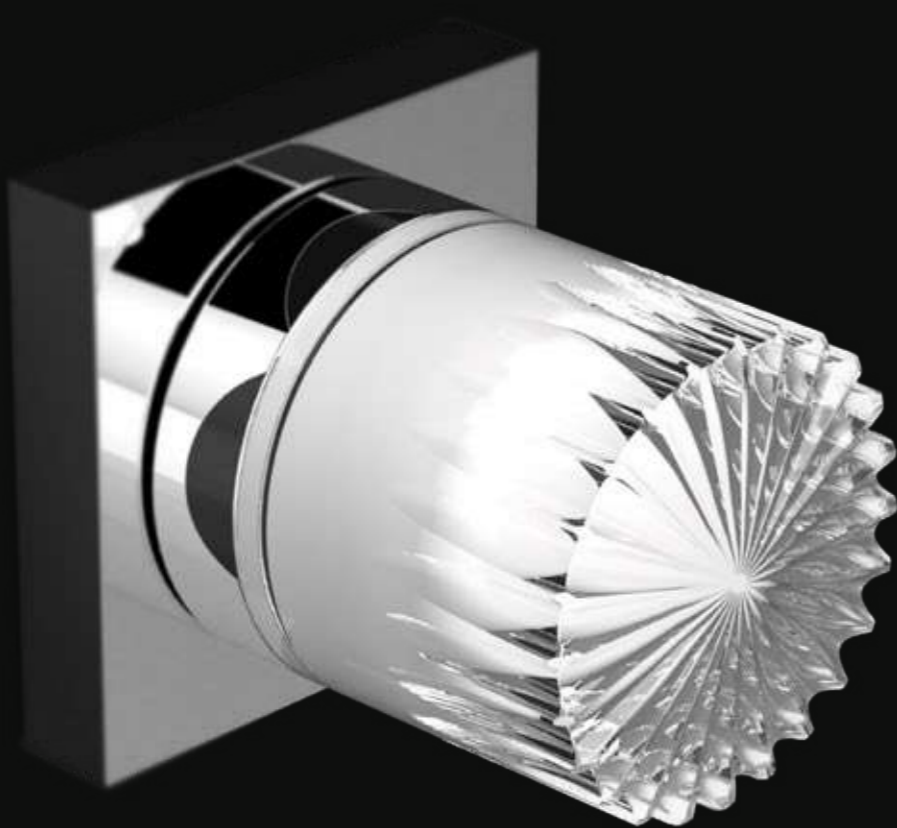

OPZIONI FORO CHIAVE KEY HOLE OPTIONS

PT - PATENT Y - YALE WC

RAY Home

Pomolo girevole per porta in cristallo, molato a mano con mole a pietra. Montatura in ottone disponibile in varie finiture.

Revolving door knob fashioned from crystal, hand bevelled in stone. Brass base available in several finishes.