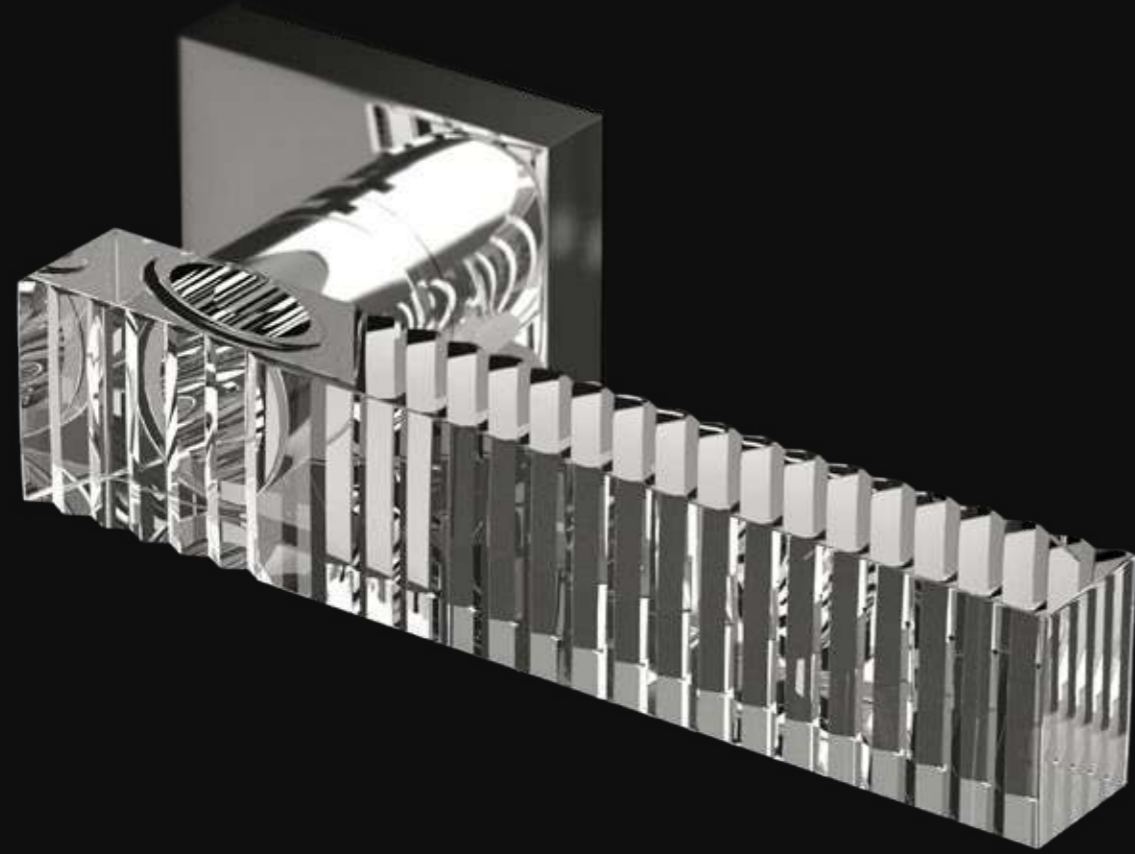

KOS Home

Maniglia da porta in cristallo, molato a mano con mole a pietra. Montatura in ottone disponibile in varie finiture.

Door handle fashioned from crystal, hand bevelled in stone. Brass base available in several finishes.

KOSHT01F40P9

cristallo trasparente/ottone cromo lucido
clear crystal / polished chrome brass