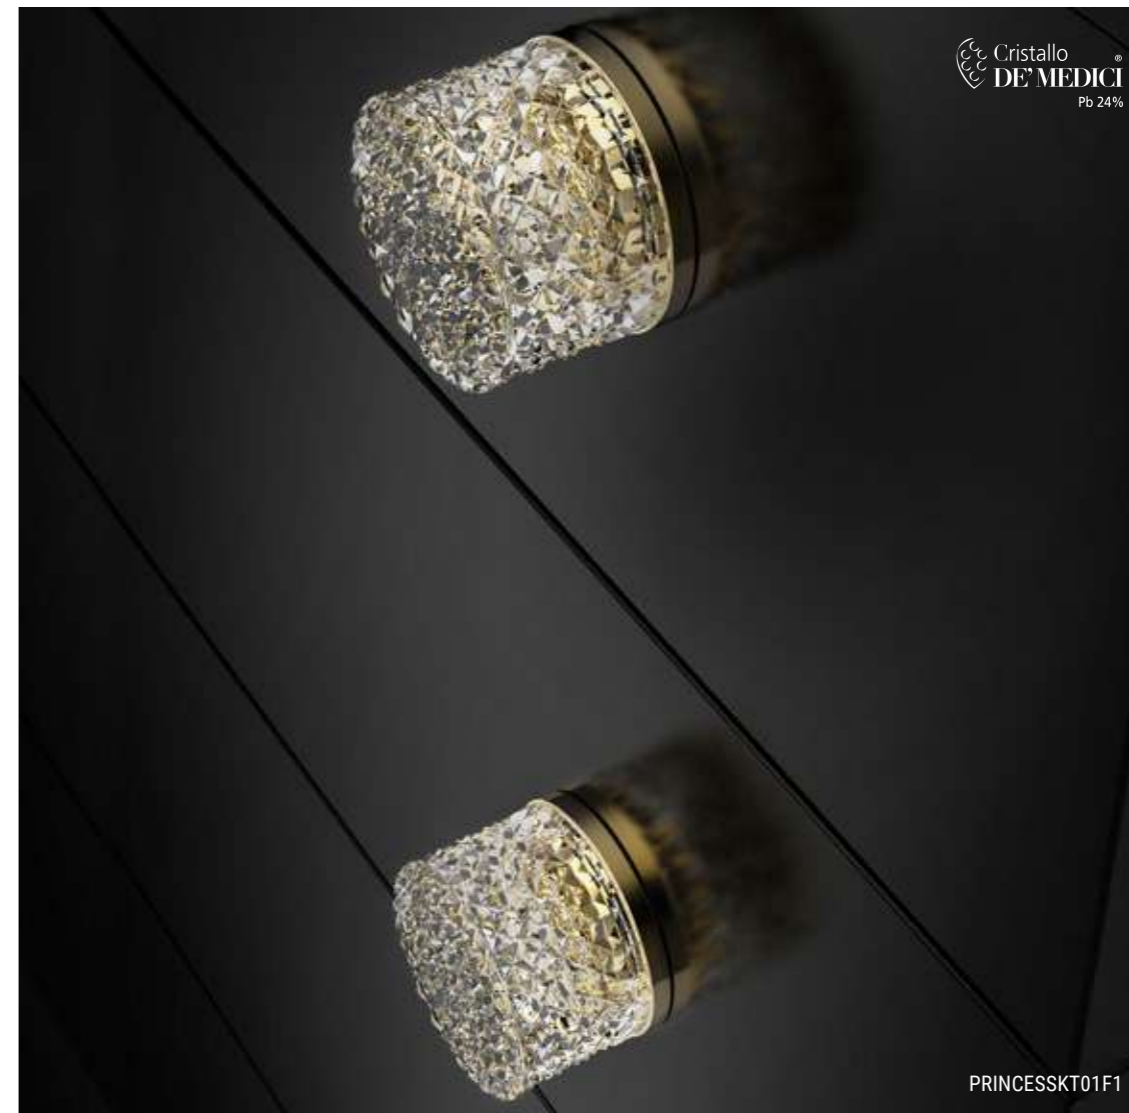

Cristallo trasparente/ottone lucido
Clear crystal/polished brass