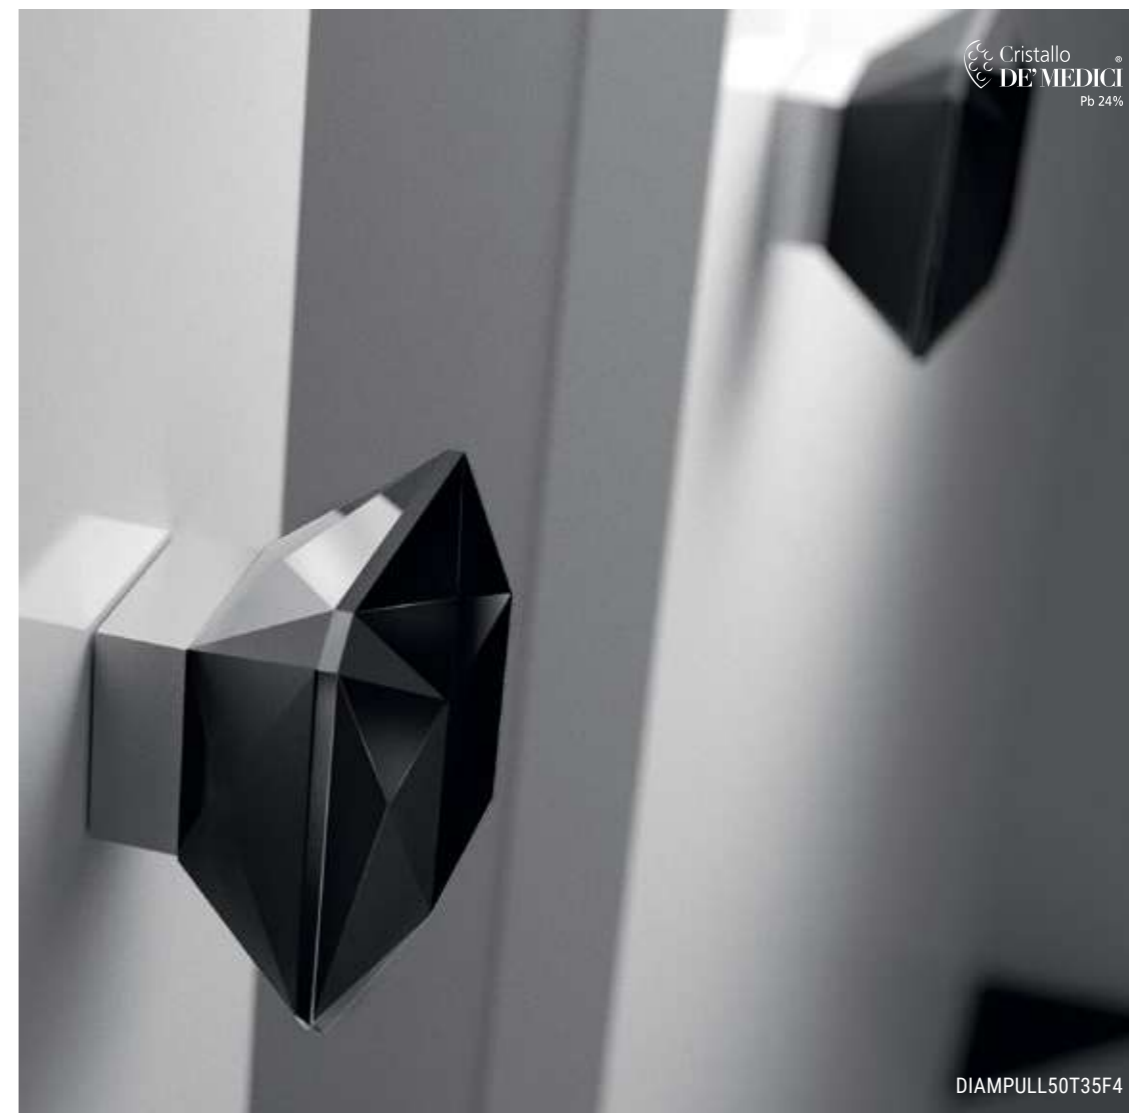

Cristallo nero/ottone cromo lucido
Black crystal/polished chrome brass