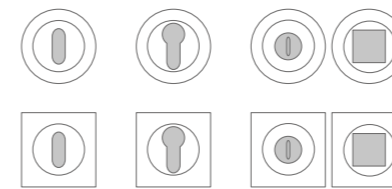

OPZIONI FORO CHIAVE KEY HOLE OPTIONS

PT - PATENT Y - YALE WC