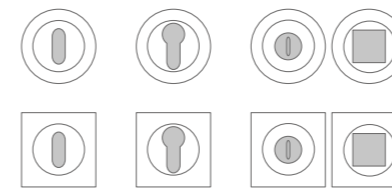

OPZIONI FORO CHIAVE KEY HOLE OPTIONS

PT - PATENT Y - YALE WC

OPZIONI PER MANIGLIA DA FINESTRA OPTIONS FOR WINDOW HANDLE

KIKKA Krystal

Maniglia da porta in cristallo, molato a mano con mole a pietra. Montatura in ottone disponibile in varie finiture.