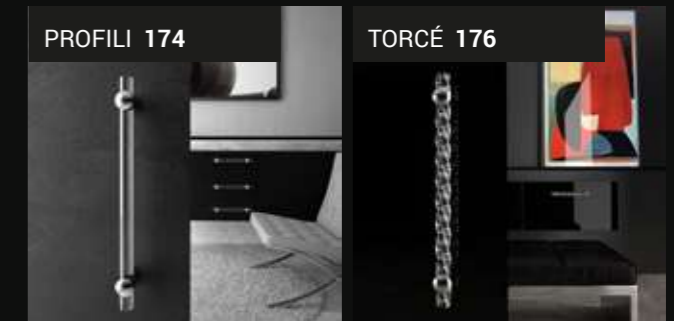

GOCCIA Black/Gold 94

GOCCIA White/Gold 96

GOCCIA Black/Silver 98

GOCCIA Black/Brown 100

**POMOLI
PER PORTA
DOOR
KNOBS**

**POMOLI
KNOBS**

**MANIGLIONI
PULL HANDLES**

INDICE PER MATERIALE
INDEX BY MATERIAL