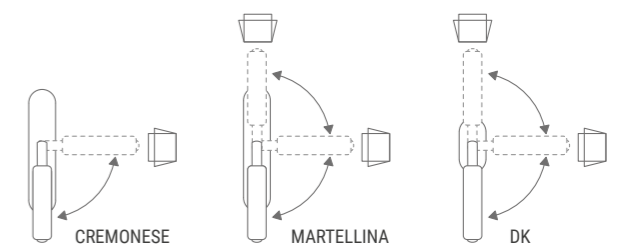

OPZIONI FORO CHIAVE KEY HOLE OPTIONS

PT - PATENT Y - YALE WC

OPZIONI PER MANIGLIA DA FINESTRA OPTIONS FOR WINDOW HANDLE

KIKKA Krystal

Maniglia da porta in cristallo, molato a mano con mole a pietra. Montatura in ottone disponibile in varie finiture.